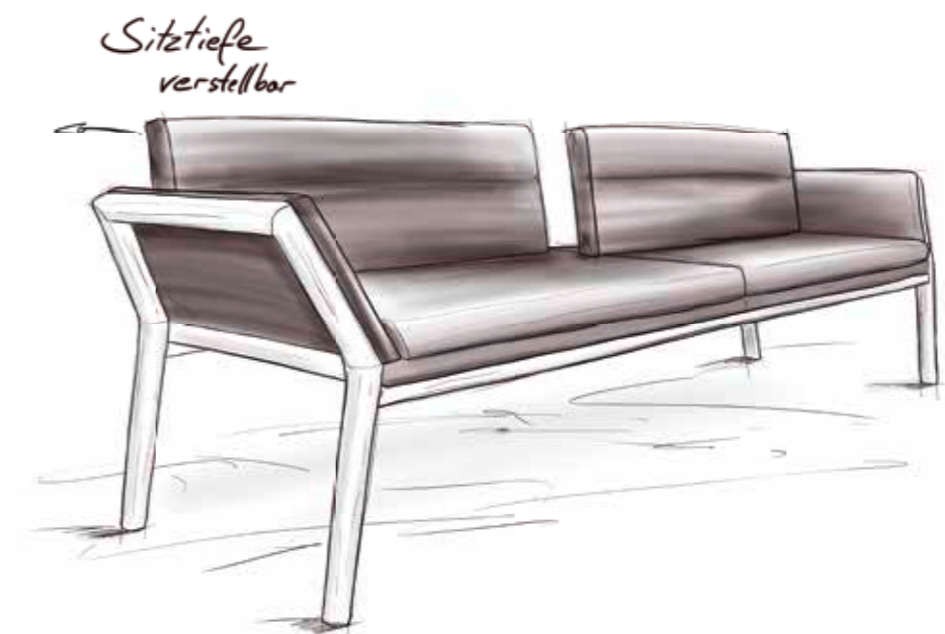

CARVO 6

ENNA 14

LINA 22

MINNO 30

SKARA 38

ZALI 46

momenta
CARVO

Mit Carvo endet der Alltag. Die kurvige Tischgruppe sorgt für bequeme Momente. Mit einer verstellbaren Rückenlehe kann sie auch als Liegefläche genutzt werden.

momento

CARVO

LEBENDIGE
momente

Mit verstellbarer Sitztiefe punktet Carvo in jedem Haushalt. Die innovative Bankfunktion ermöglicht eine Vergrößerung der Sitzfläche in Sekunden. Hier bleibt man nach dem Mittagessen mit der Familie gerne noch etwas länger sitzen und genießt den Moment.

Der 4-Fuß-Esstisch lässt sich im Handumdrehen per Ansteckplatte und Tragarmsystem erweitern.

Außerdem ist Carvo mit einem F3 Gestellauszug +60 oder +80 cm erhältlich.

momenta
ENNA

Tisch, Einzelbank, Eckbank und einem passenden Holzfischwinger-Stuhl für Ihren perfekten Moment! Modern und stilvoll mit markanten Schrägen - das ist gepolsterter Sitzkomfort.

momenta
MIT CHARME

Beide Tische lassen sich problemlos per Ansteckplatte mit Tragsystem erweitern. So bietet Enna genügend Platz viele Momente mit Ihren Lieben zu teilen.

Die Eckverbindung der Tischsäule, ein liebevolles und handwerkliches Detail.