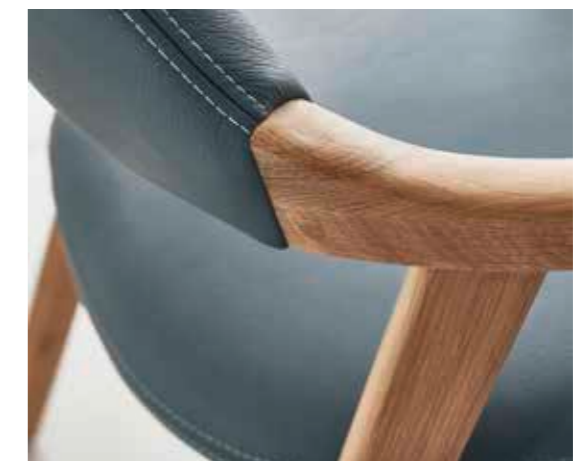

Die Tischlänge bis zu 60 oder 80 cm mit nur einer Hand verlängern - mit Lina und der komfortablen F3 Verlängerungsfunktion kein Problem.

momento
MINNO

Handwerkskunst der runden Formen. Die Tischgruppe Minno überzeugt mit durchdachter Ergonomie für gemütliches Sitzen und entspannte Momente!

momenta

MINNO

momenta
FÜR FREUNDE

SCHWUNGVOLL GEMÜTLICH

Die Tragarme werden in die vormontierten Aussparungen der Unterseite des Tisches eingeklinkt.

Bodenplatte aus Holz oder schwarzem Granit.

Die extern gelagerte Verlängerungsplatte rastet in den Tragarmen ein ...

Die geschwungene Armlehne - eine Symbiose aus Natur und Handwerk.

... und ergänzt den Tisch perfekt in seiner Form.

Formschöne Verbindungen zwischen dem Grundgestell aus Holz und gemütlichem Bezug.

momento
SKARA