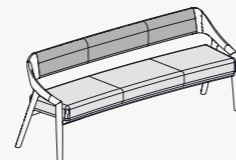

Einzelbank