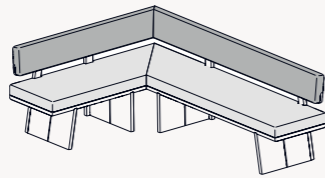

Eckbank

Stellmaß:

L 154 ... LIN-403100L/R
L 164 ... LIN-403110L/R
L 174 ... LIN-403120L/R
L 189 ... LIN-403125L/R
L 209 ... LIN-403135L/R
L 229 ... LIN-403145L/R
L 249 ... LIN-403155L/R
L 269 ... LIN-403165L/R
L 289 ... LIN-403175L/R
L 309 ... LIN-403185L/R

Armlehnstuhl

LIN-454100