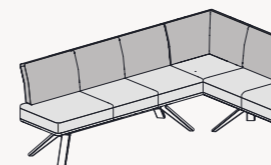

Einzelbank

Stellmaß:

L 135 ... SKA-402100
L 155 ... SKA-402110
L 175 ... SKA-402120
L 195 ... SKA-402130
L 215 ... SKA-402140
L 235 ... SKA-402150

Schalenstuhl

SKA-455100

Eckbank

Grundelement links/rechts
(mit integriertem Eckelement)