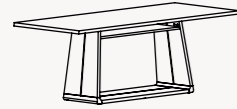

Hier gehts zum Video

TYPEN

Typen
ÜBERSICHT

ENNA

Säulenesstisch

B 85

L 120 ... ENN-352100
L 140 ... ENN-352105
L 160 ... ENN-352110
L 180 ... ENN-352115
L 200 ... ENN-352120
L 220 ... ENN-352125
L 240 ... ENN-352130