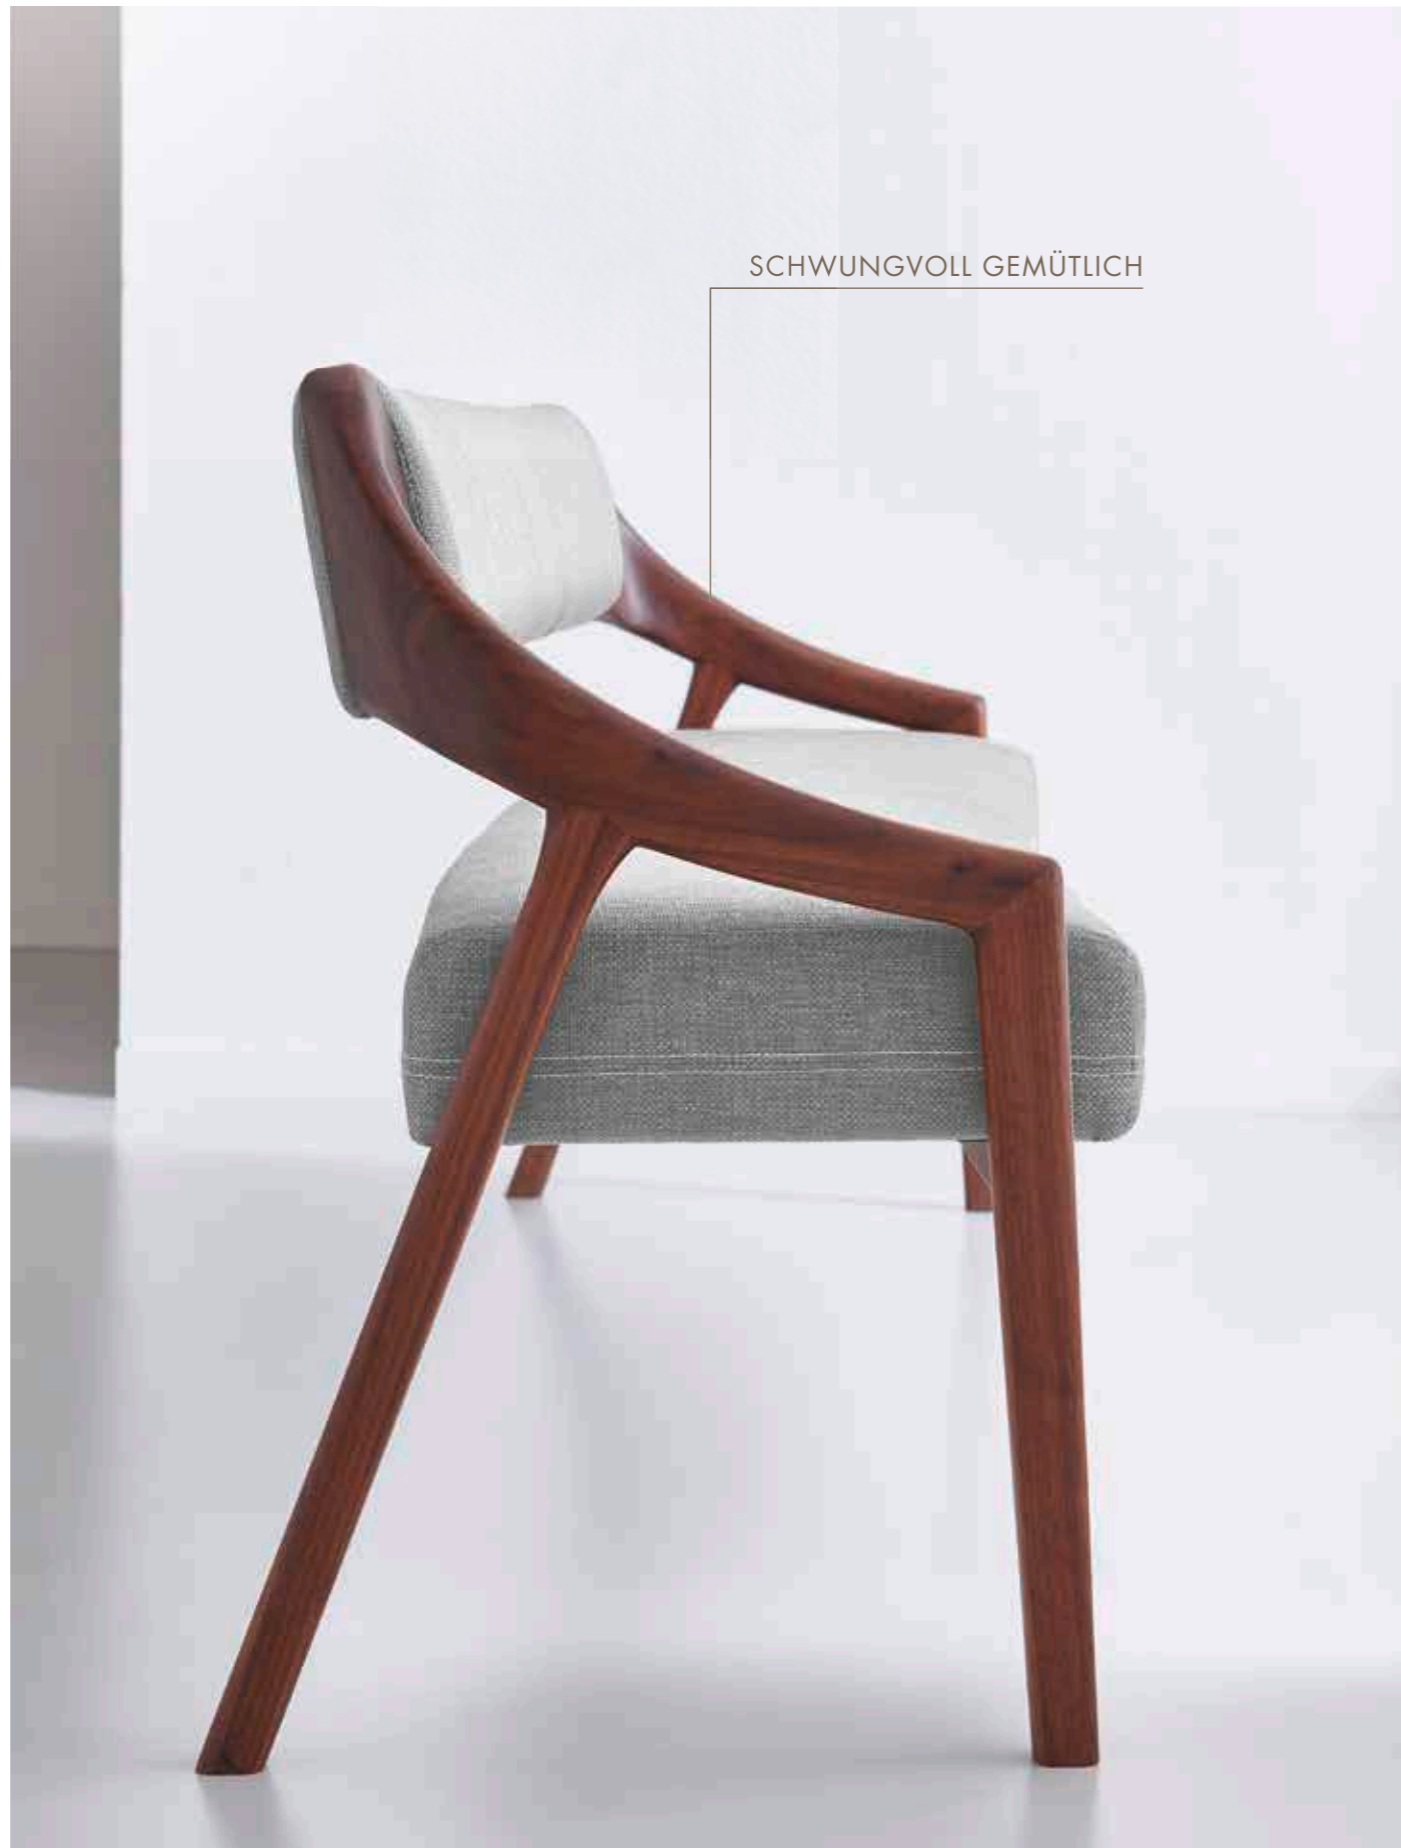

SCHWUNGVOLL GEMÜTLICH