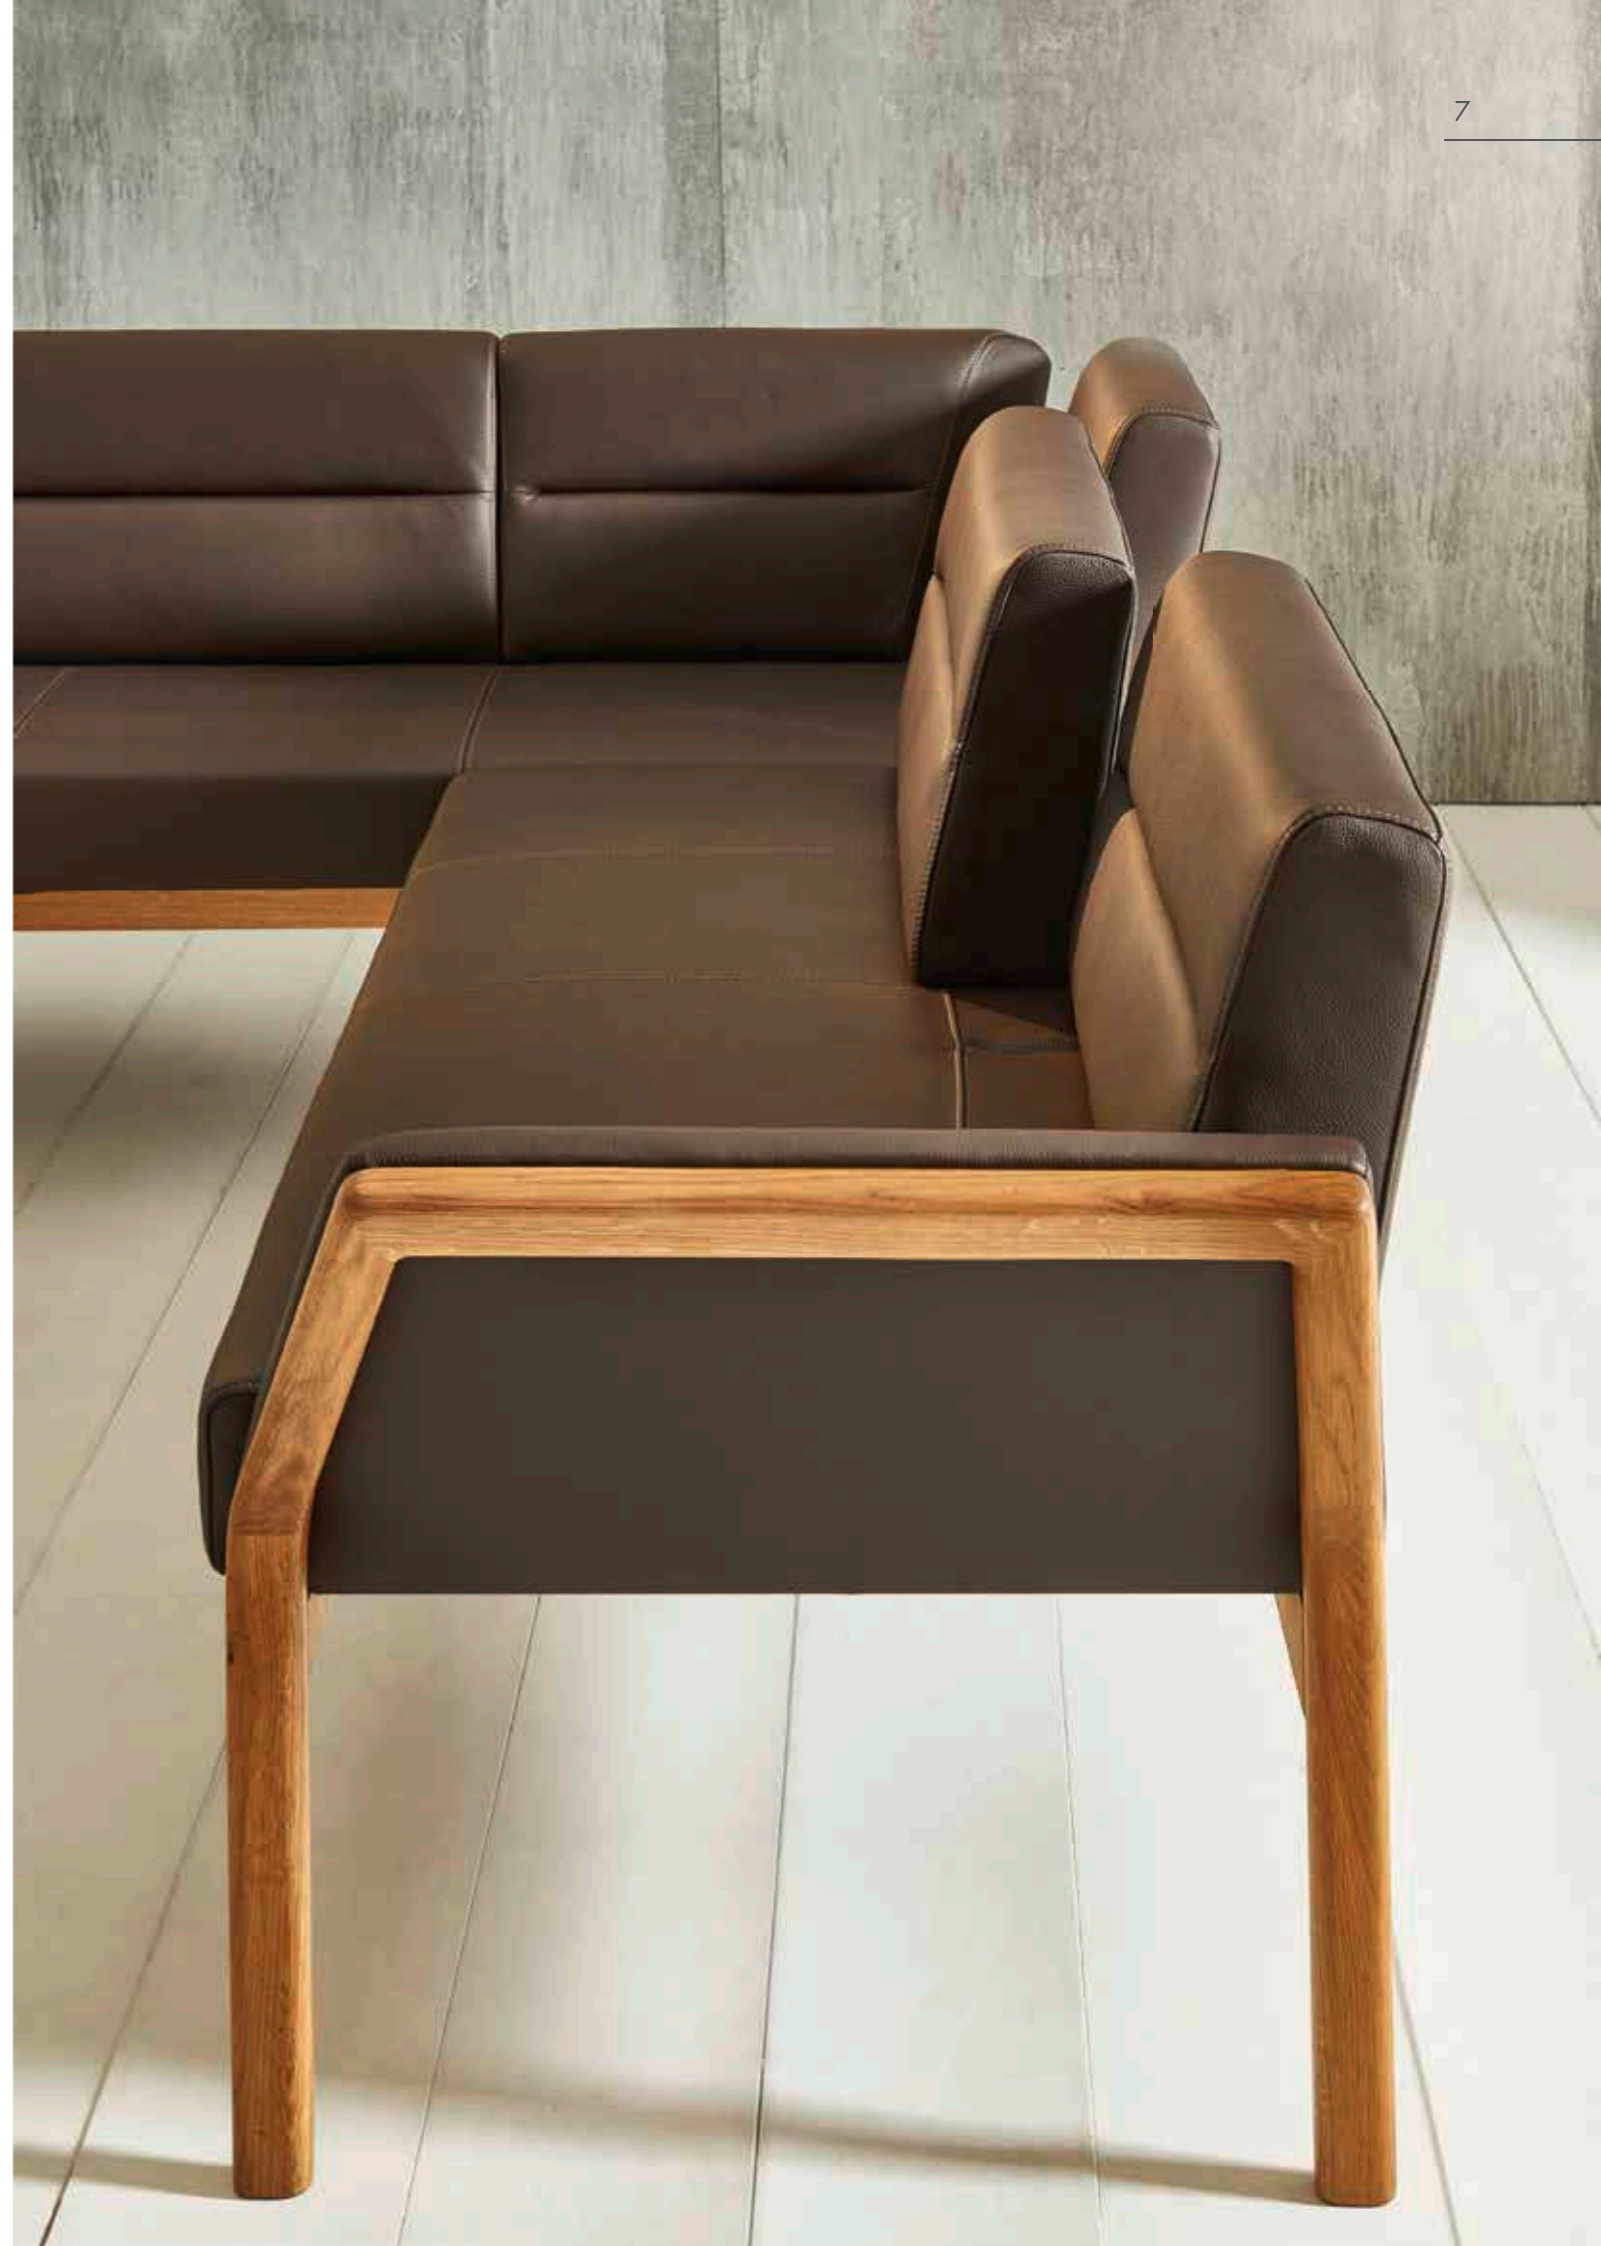

CARVO 6

ENNA 14

LINA 22

MINNO 30

SKARA 38

ZALI 46

momenta
CARVO

Mit Carvo endet der Alltag. Die kurvige Tischgruppe sorgt für bequeme Momente. Mit einer verstellbaren Rückenlehe kann sie auch als Liegefläche genutzt werden.