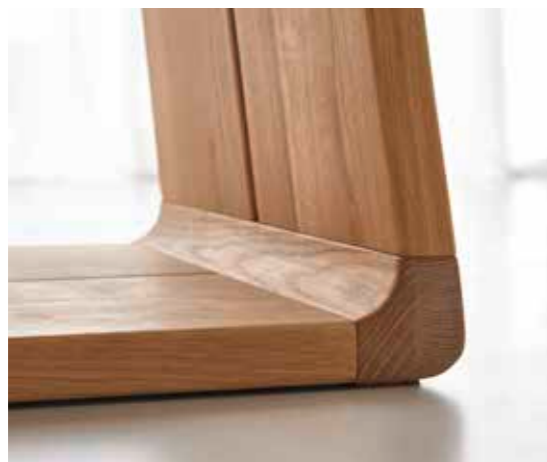

Die Eckverbindung der Tischsäule, ein liebevolles und handwerkliches Detail.