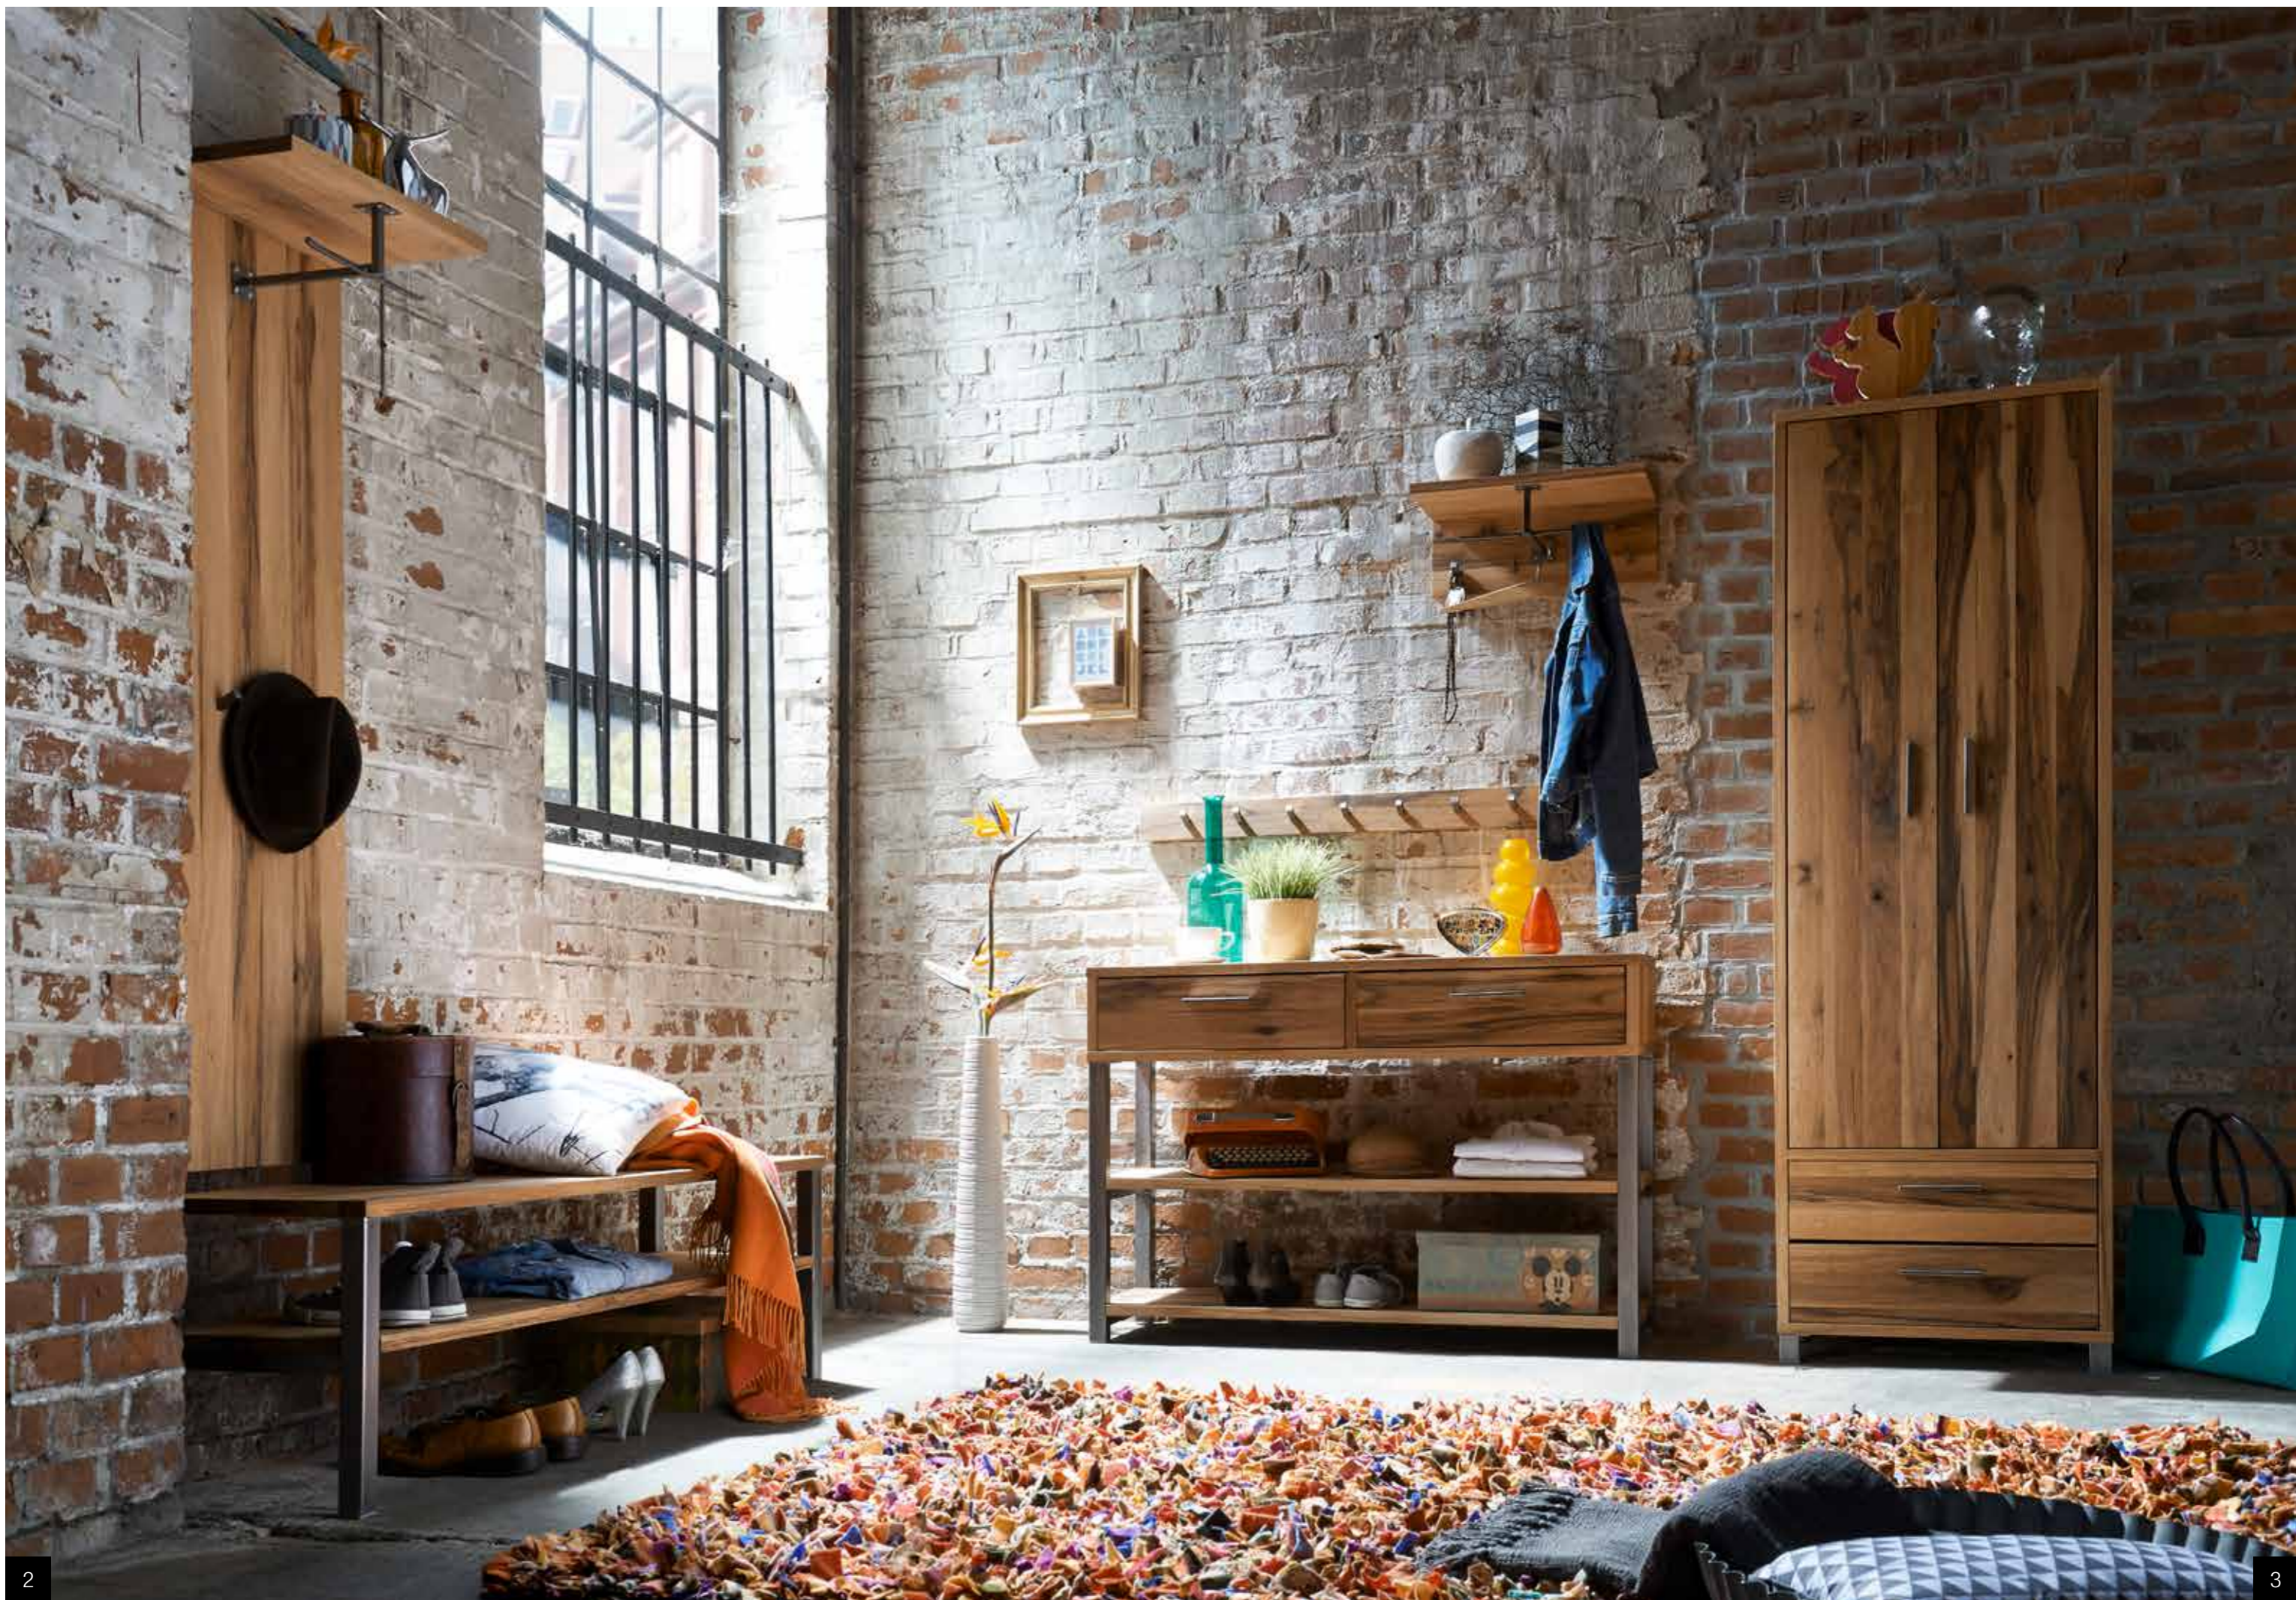

# ROCK iT

*Das etwas andere  
Garderoben-System!*

**ROCK IT**  
*Herzlich  
willkommen  
bei uns  
zuhause!*

**ROCK IT**  
*Unikat statt  
Uniform!*

**ROCK IT**  
*So wird Besuch  
empfangen!*

**Nr 034** Garderoben-Paneel mit Kleiderstange und Ablagerost  
**298,-** B750 x H1900 x T340